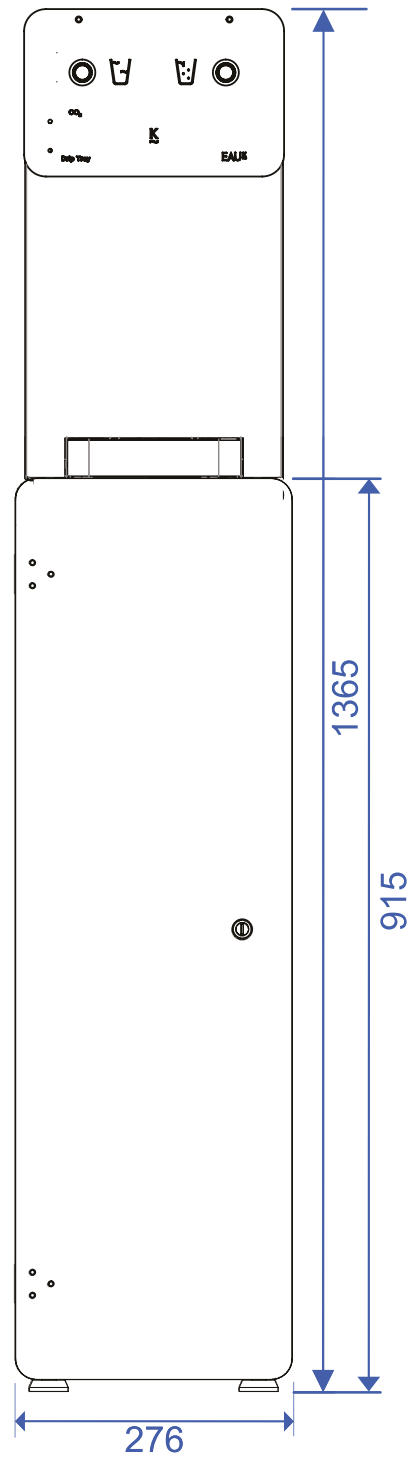

EAU~K 1 Tower