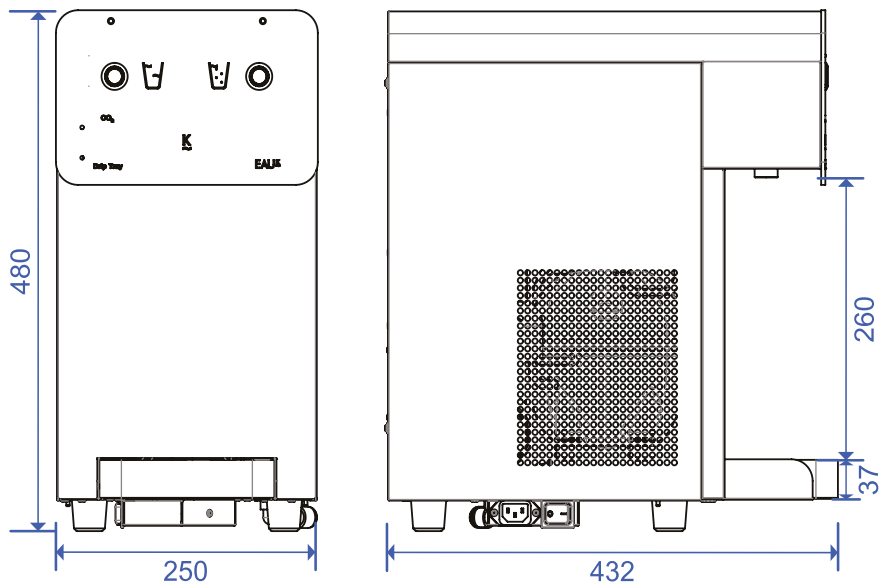

EAU~K ONE

Abmessungen:

EAU~K 1 Top