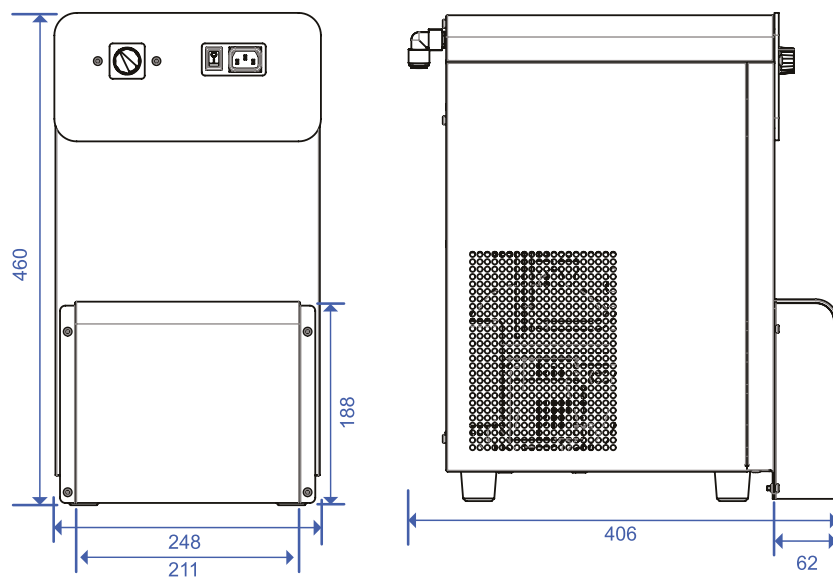

EAU~K 1 Sub Einbaugerät